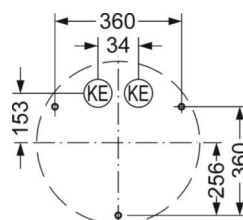

Механика

цвет корпуса	белый стандартный для электротехники RAL 9016
размеры (LxWxH/DxH)	477mm x 150mm
вес (нетто)	2.6kg
Cable entry KE	см. Руководство по монтажу
Вид монтажа	Потолочная одиночная установка, установка на стене

DEEP-LINK

<https://www.regiolux.de/ru/article/25340144110>

Ссылка	LED 2900lm 830
ηLB	100 %
Φ ↓/↑	86 % / 14 %
UGR поп./вдоль дисплей	19.9 / 19.9
	65° < 3000cd/m²

размеры

H	150 mm	Высота
D	477 mm	Диаметр
A1	360 mm	Расстояние между точками крепежа при одиночной установке
A1 alternativ	360 mm	alternativ Расстояние между точками крепежа при одиночной установк